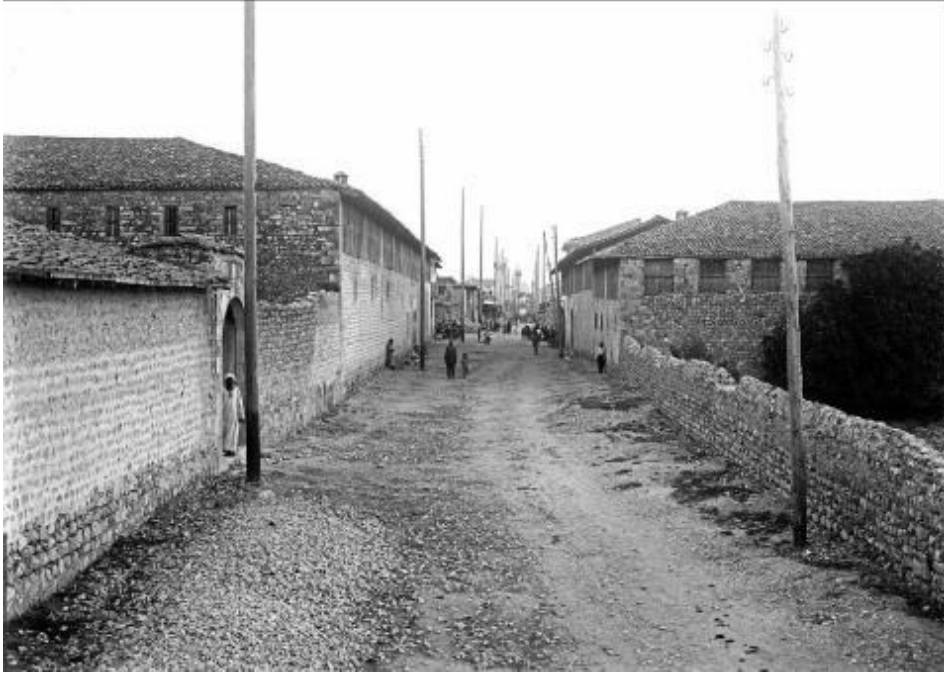

Fotoğraf 411: Antakya Şehoğlu Sabunhanesi Batı Cephe (Solda) ve Antakya Aeslcioğlu Sabunhanesi (Sağda), 1934 (S. Redford, age, s. 138-139; <http://vrc.princeton.edu/researchphotographs/s/antioch> Erişim Tarihi:13.10.2020)