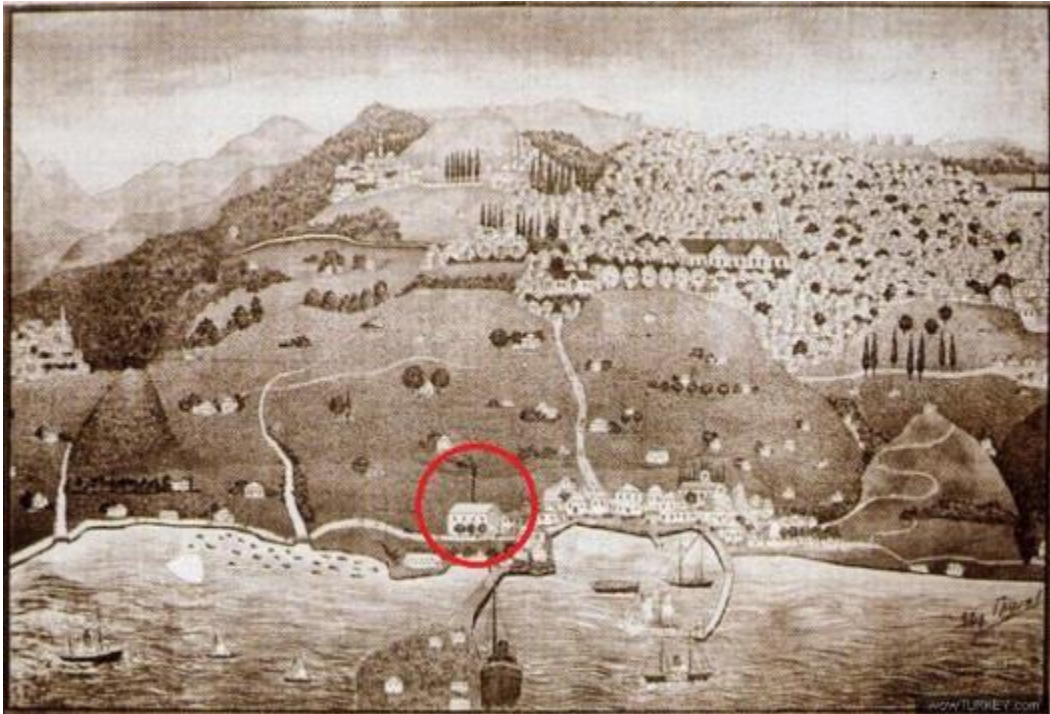

Fotoğraf 312: 1924 Tarihli Taş Baskı Gravürde Urla ve İskele (A. Sedef Tunçağ, age, s. 29; [İzmir Urla - İskele - İZMİR (wowturkey.com)](http://www.turkey.com) (Erişim Tarihi: 07.01.2021)