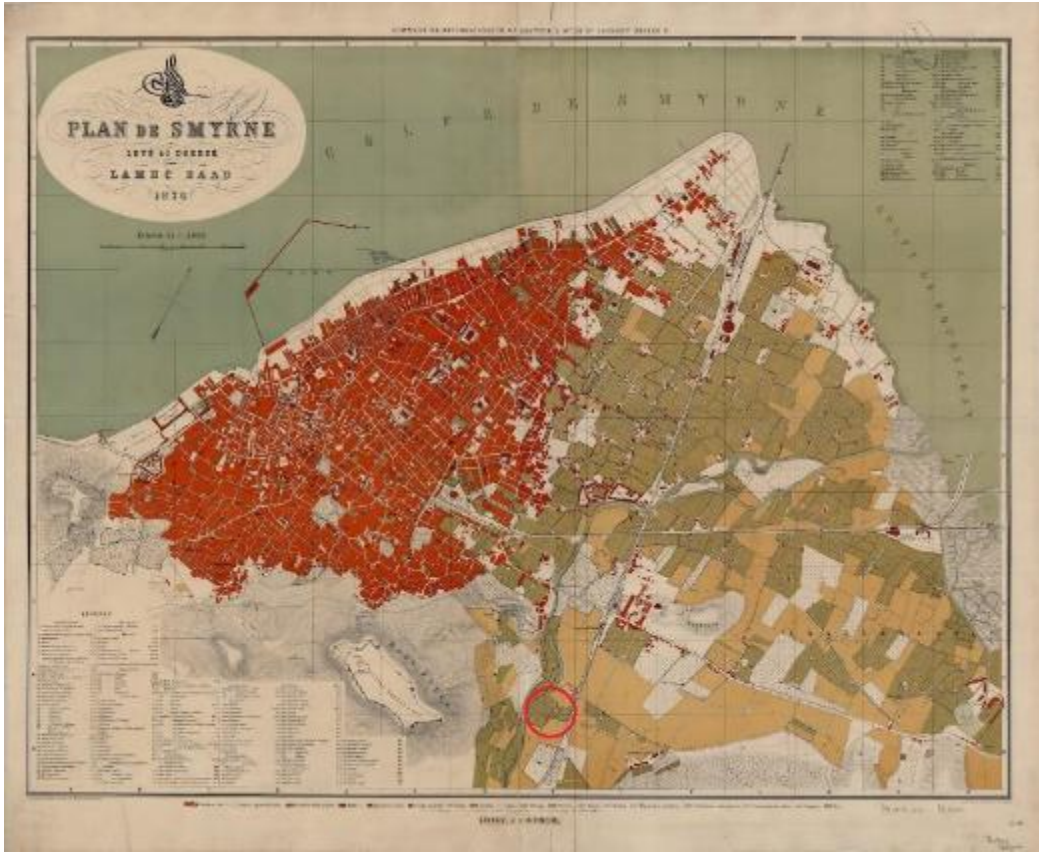

Fotoğraf 302: Lamec Saad Tarafından Hazırlanan 1876 Tarihli Harita (<https://izmirkutuphanesi.blogspot.com/2019/06/izmir-sehir-plan-plan-de-smyrne-leve-et.html> Erişim Tarihi:01.10.2020)

Fotoğraf 303: Urla Sabunhanesi Avluya Bakan Güney ve Batı Cephe (İzmir 1 No'lu KVKBKM Arşivi)