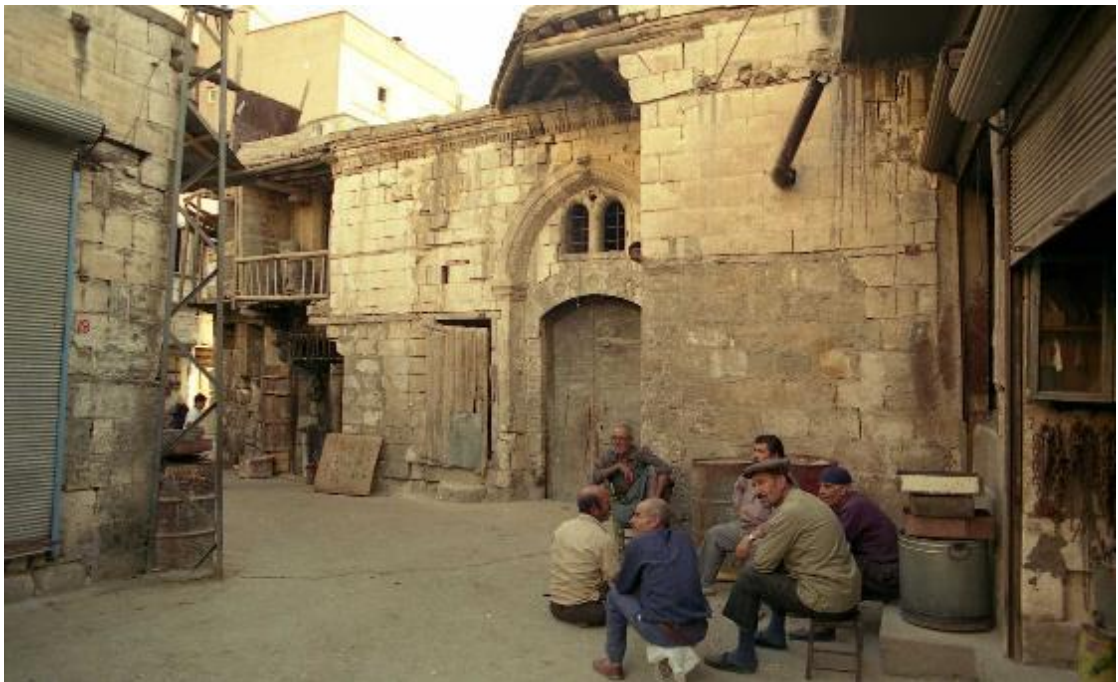

Fotoğraf 855: Birecik Akçakanat Sabunhanesi Doğu Cephe, 1996 (C. Kürkçüoğlu Arşivi)