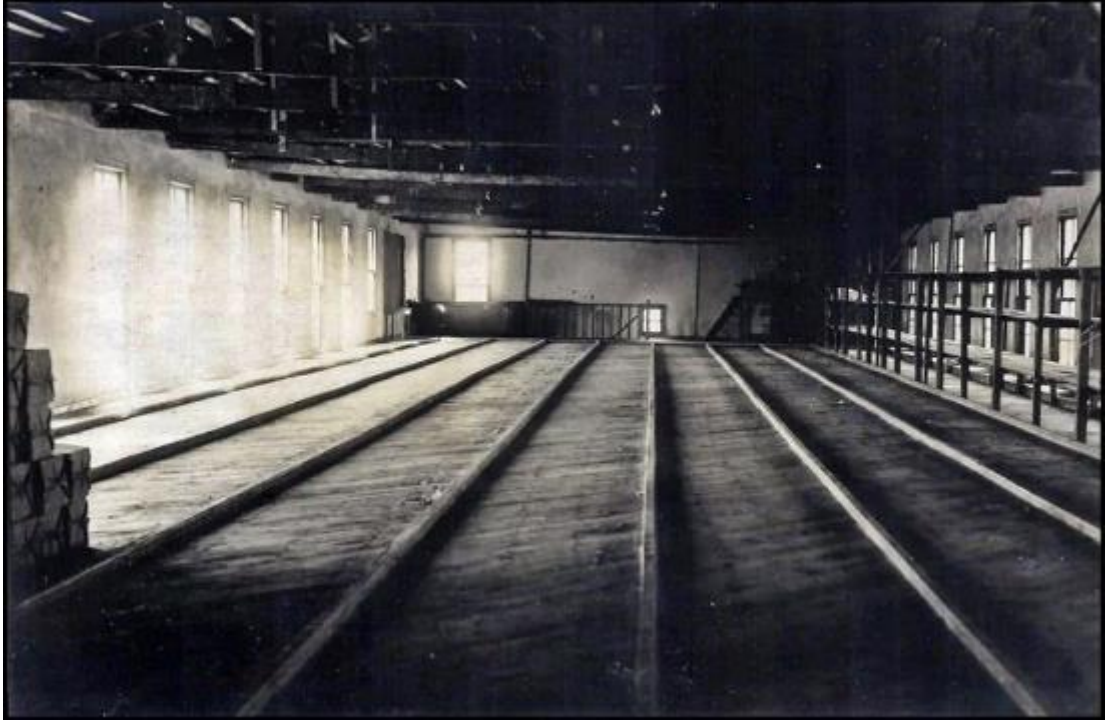

Fotoğraf 250: Ayvalık Gümüşlü Eminzade Sabunhanesi Sabun Kalıpları, 1950 (Yakup İçten Arşivi)

Fotoğraf 251: Ayvalık Gümüşlü Eminzade Sabunhanesi (R. Efe-A. Soykan-İ. Cürebal-S. Sönmez, age, s.29)

Fotoğraf 252: Ayvalık Gümüşlü Eminzade Fabrikası Büyük Silindirik Baca Üzerindeki Mermer Kitabe (R. Efe-A. Soykan-İ. Cürebal-S. Sönmez, age, s. 153)