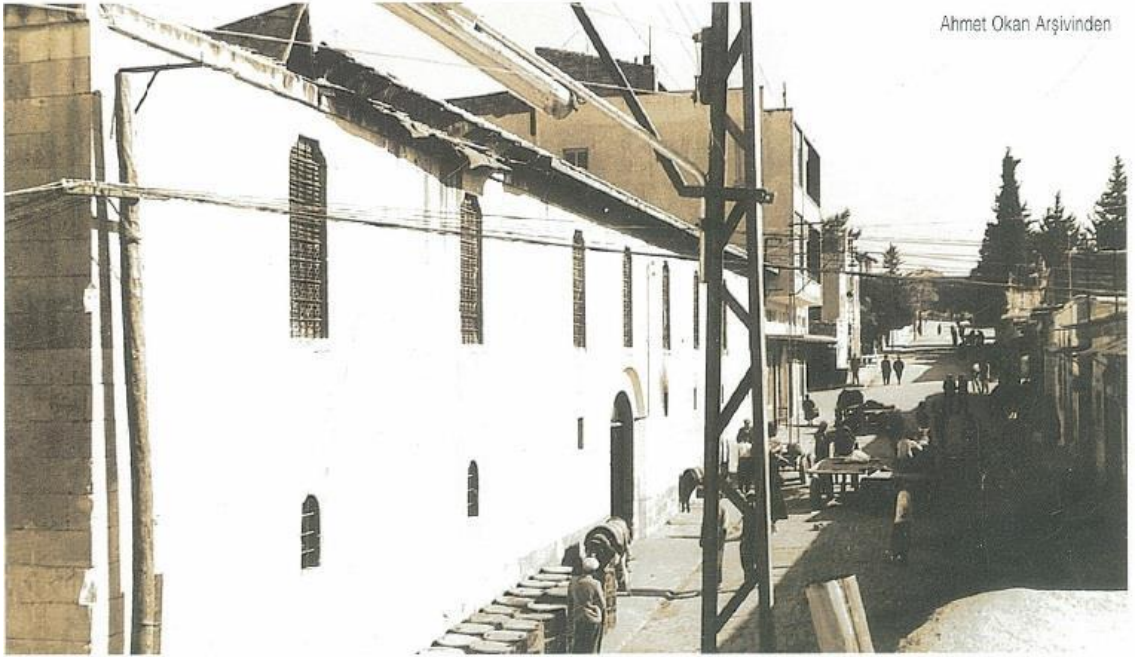

Fotoğraf 668: Nizip Fındıklar Sabunhanesi Avluya Bakan Güney ve Batı Cephe (M. Çiftyürek)

Mustafa Fındık'a ait masmana Nizip'teki en eski masmanalardan biriydi. 1957

Fotoğraf 669: Nizip Fındıklar Sabunhanesi Güney Cephe, 1957 (İ.H. İmamoğulları, age, s. 169)