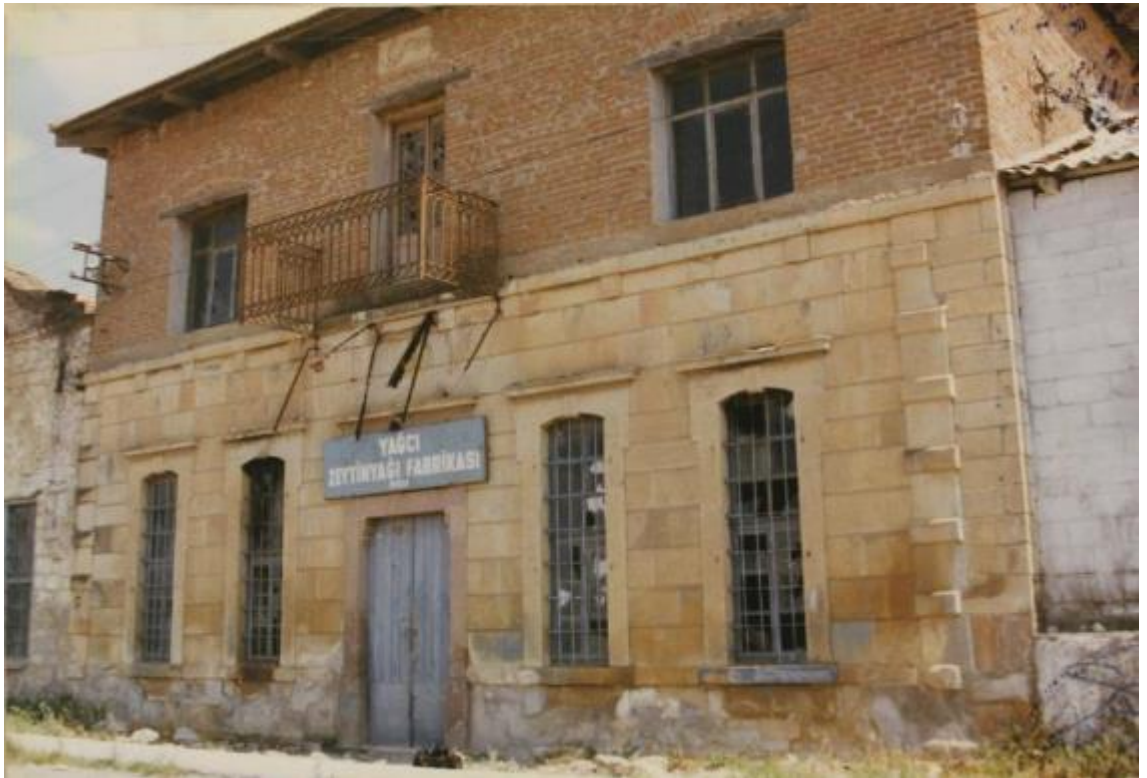

Fotoğraf 112: Burhaniye Yağcı Sabunhanesi Kuzey Cephe, 1990 (Balıkesir KVKBKM Arşivi)