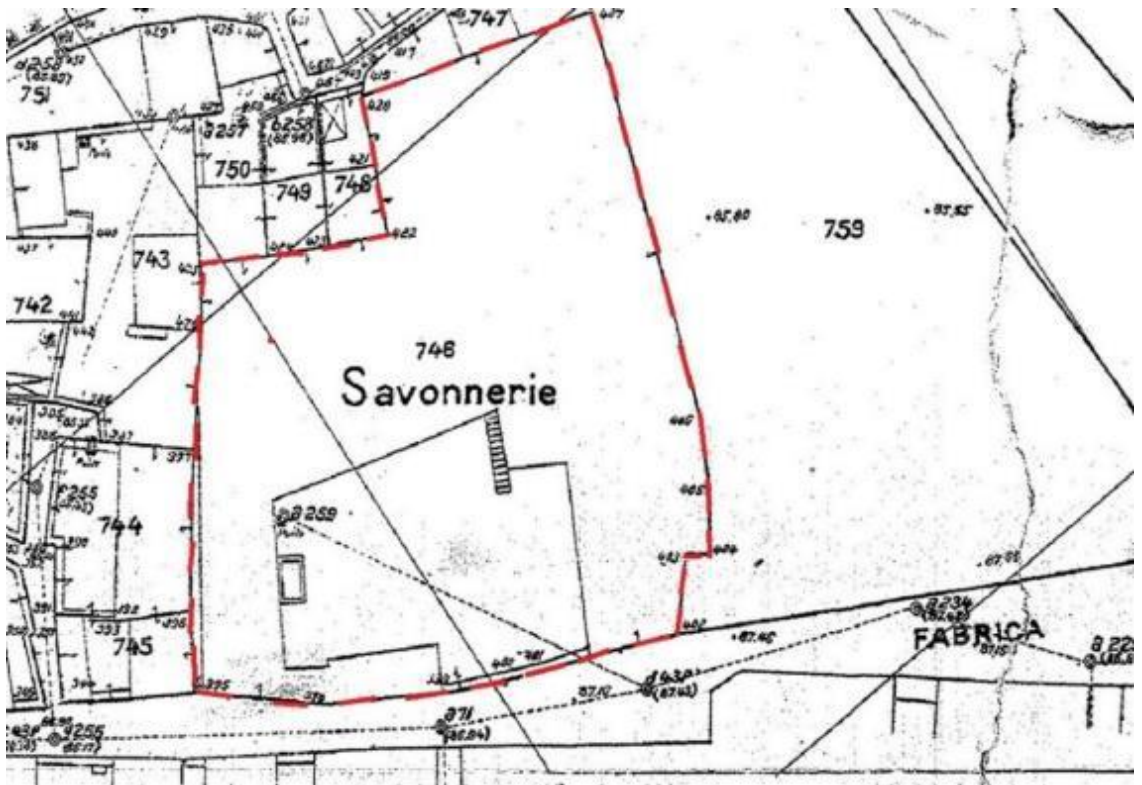

Fotoğraf 455: Antakya Kuseyri Sabunhanesi Avluya Bakan Batı Cephe, 1977 (Hatay KVKBKM Arşivi)

Fotoğraf 456: Antakya Kuseyri Sabunhanesi Çatısı (M. Çiftyürek)

Fotoğraf 457: Antakya Kuseyri Sabunhanesi 1929 Fransız Kadastro Paftası No: 748, (Hatay KVKBKM Arşivi)