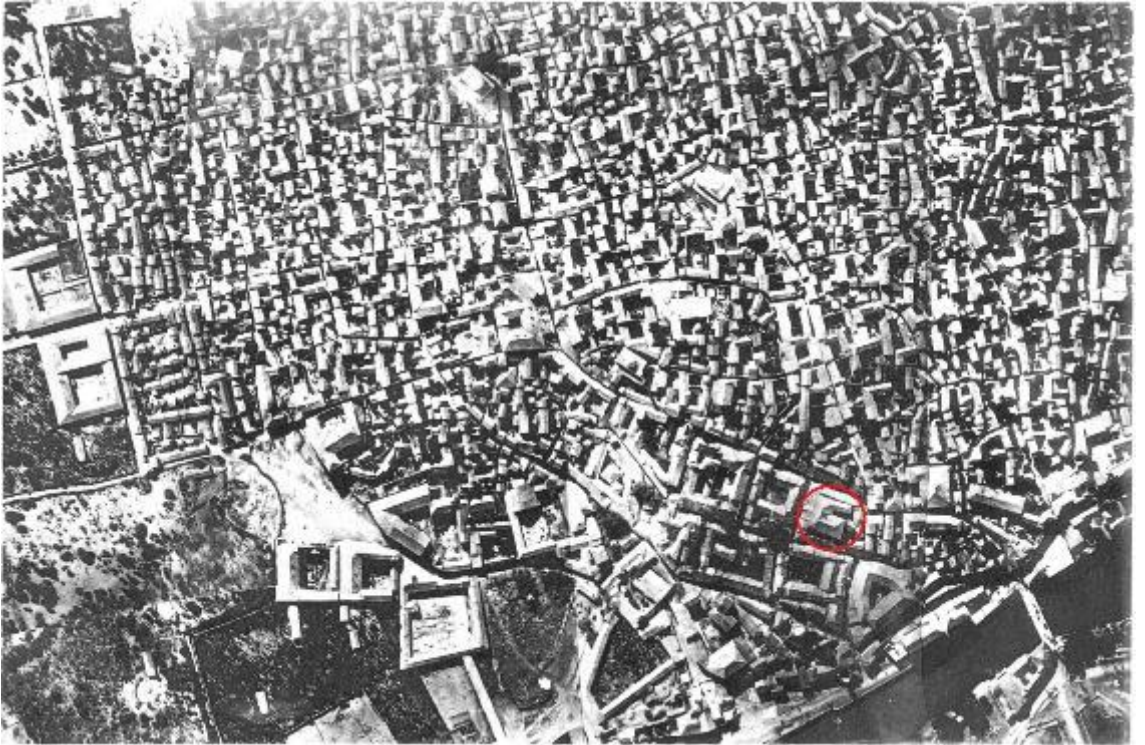

Fotoğraf 459: Antakya Hava Fotoğrafında Müftüoğlu Sabunhanesi, 1934 (J. Weulersse, agm, Pl. V)