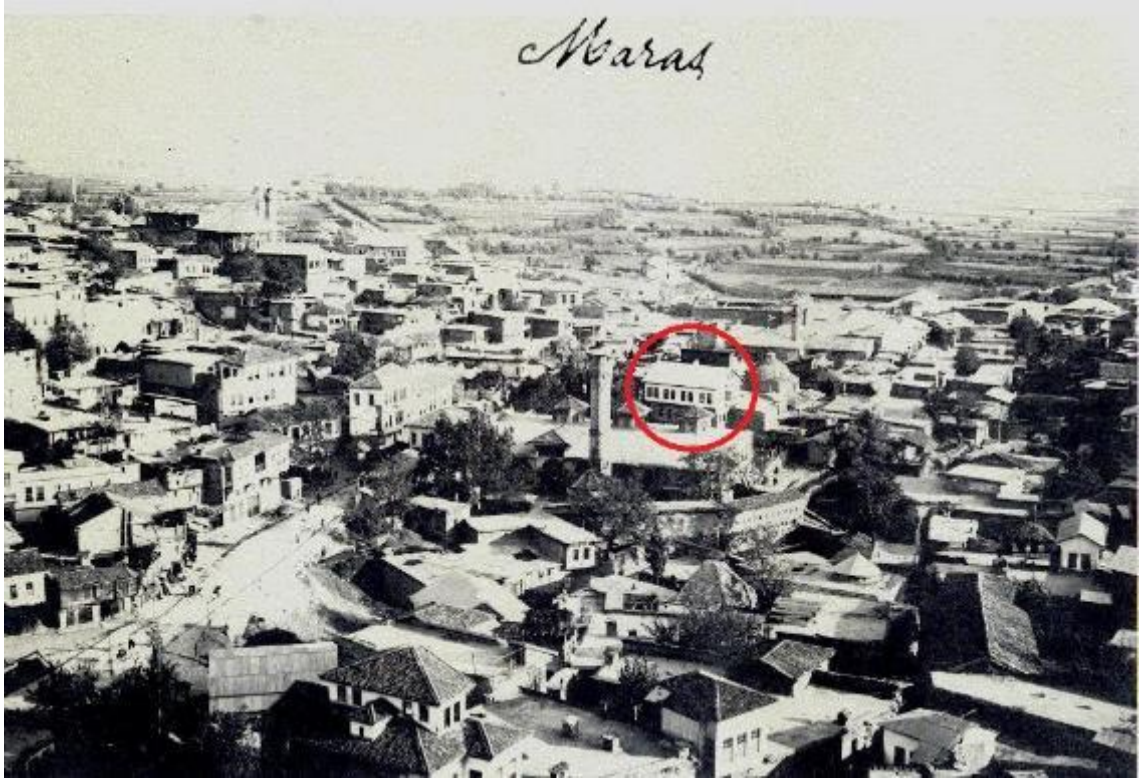

Fotoğraf 795: Maras'ın Genel Görünüşünde Cumhuriyet Hanı Sabunhanesi, 1935'li Yıllar (Kahramanmaraş Belediyesi Arşivi, F. Adanır)